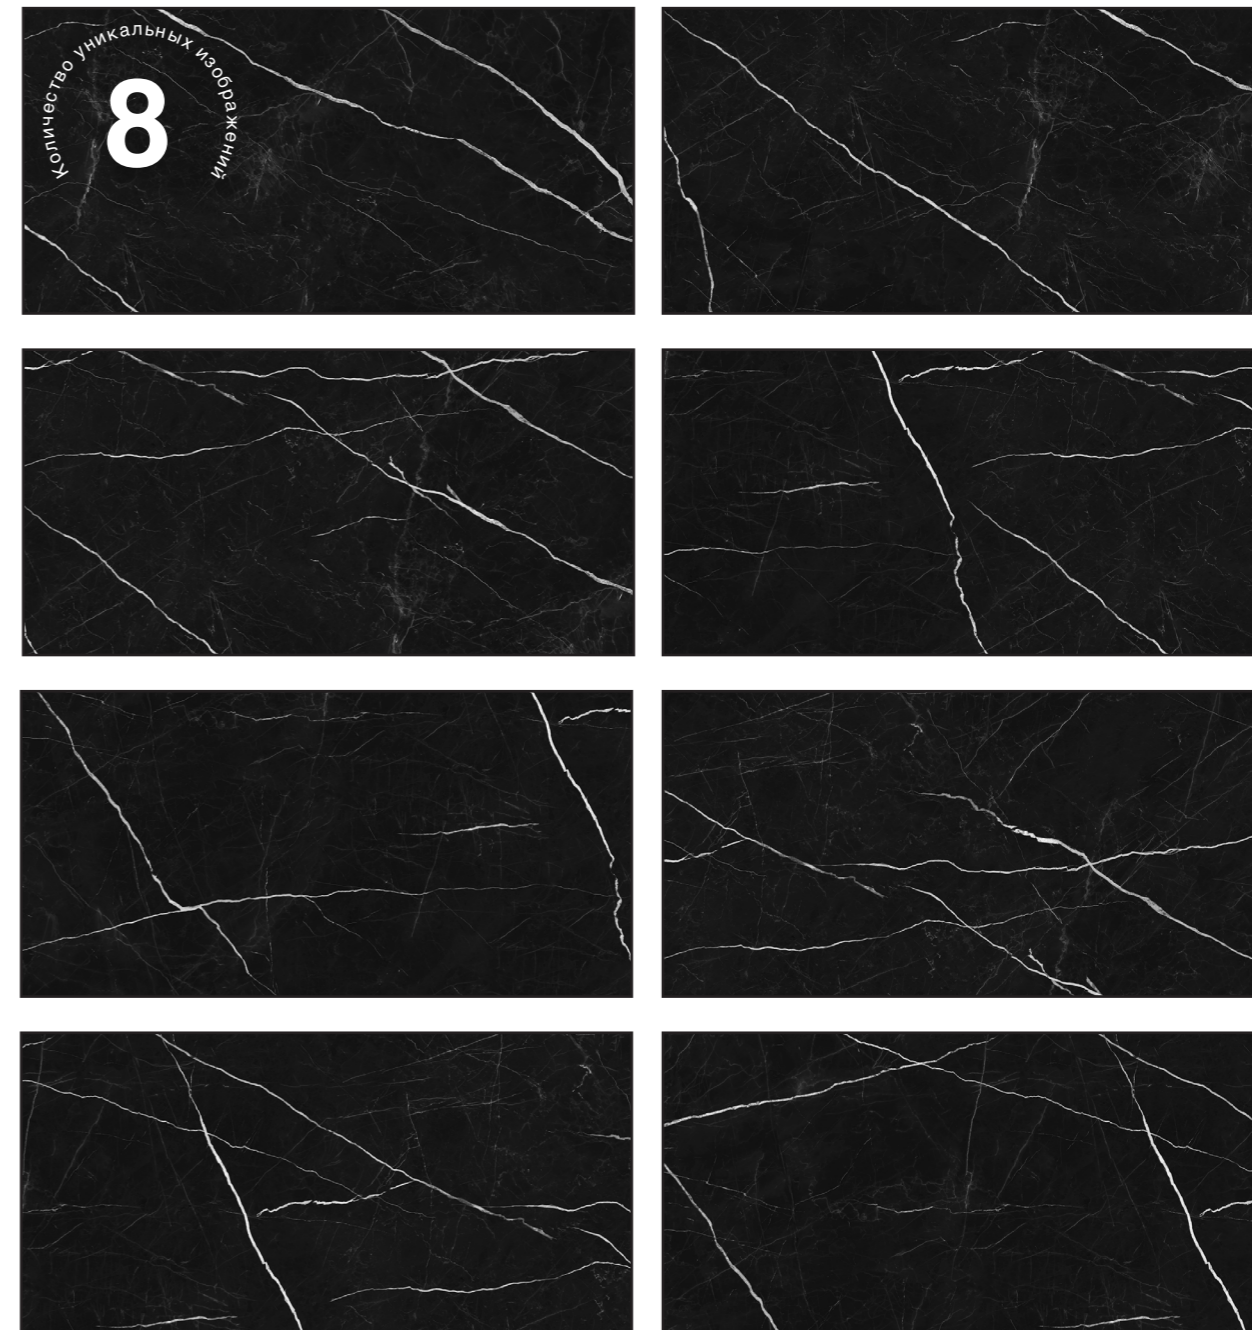

60x120см белый

матовый ректифицированный

Керамогранит

ROSS BLACK

NR209

60x120см черный

матовый ректифицированный

Керамогранит	Размер, см	Толщина, мм	м/шт	кг/шт	шт/уп.	м ² /уп.	вес/уп.	шт/м ² в пакете	вес/пак.
Керамогранит	60x120	9,44	0,72	16	3	2,16	48,22	22/47,52	1072,8